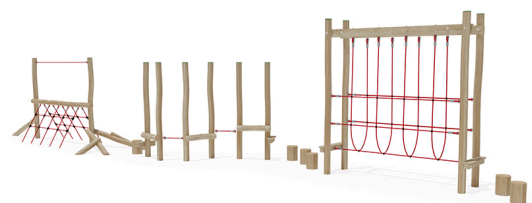

RO6156.01

Kombination 09

BALANCIEREN

Material

Robinie - natur

Geräteabmessung

L: 1240 cm | B: 220 cm | H: 280 cm

Sicherheitsbereich

L: 1540 cm | B: 520 cm

Max. Fallhöhe

106 cm

Alter (ab Jahren)

3

Fundamente

23 Stk. L: 60 cm | B: 60 cm | H: 100 cm

Norm

EN16630 - Norm (Fitnessgeräte) TÜV geprüft

Beschreibung

KSP-Thema Robinie

Robinien im Tastverfahren geschliffen

Oberfläche natur

KOMBINATION 09

-RO6115.01

-RO5371.01