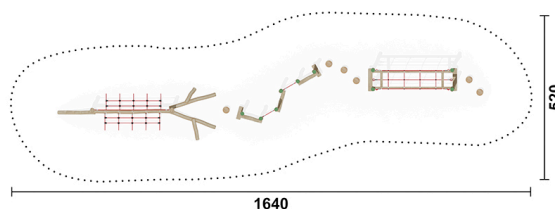

RO6156.01

Kombination 09

BALANCIEREN

Material

Robinie - natur

Geräteabmessung

L: 1240 cm | B: 220 cm | H: 280 cm

Sicherheitsbereich

L: 1540 cm | B: 520 cm

Max. Fallhöhe

106 cm

Alter (ab Jahren)

3

Fundamente

23 Stk. L: 60 cm | B: 60 cm | H: 100 cm

Norm

EN16630 - Norm (Fitnessgeräte) TÜV geprüft

Beschreibung

KSP-Thema Robinie

Robinien im Tastverfahren geschliffen

Oberfläche natur

KOMBINATION 09

-RO6115.01

-RO5371.01

-RO6116.01

-RO5682.01

-RO6140.01

-RO5682.01

-RO5682.01

-RO5682.01

-RO5775.01

-RO5682.01

-RO5682.01

AGROPAC®

Holzwerke und Handelsges.m.b.H. & Co KG
A-8313 Breitenfeld a.d.R. 91 | Austria
T: +43 (0) 3387 2248 0
E: office@agropac.at
W: agropac.at