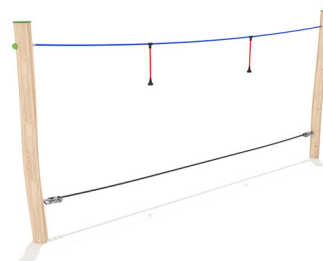

RO5166.01

Slackline 5 m mit Halteseil

BALANCIEREN

Material

Robinie - natur

Geräteabmessung

L: 540 cm | B: 40 cm | H: 260 cm

Sicherheitsbereich

L: 636 cm | B: 438 cm

Max. Fallhöhe

50 cm

Alter (ab Jahren)

3

Fundamente

2 Stk. L: 80 cm | B: 80 cm | H: 110 cm

Norm

EN16630 - Norm (Fitnessgeräte) TÜV geprüft

Beschreibung

KSP-Thema Robinie
Robinien im Tastverfahren geschliffen
Oberfläche natur

SLACKLINE

- 2 Robinienholzsteher
- 1 Slackline 500 cm
- Halteseil mit Abhängung
- inkl. Befestigungsmaterial