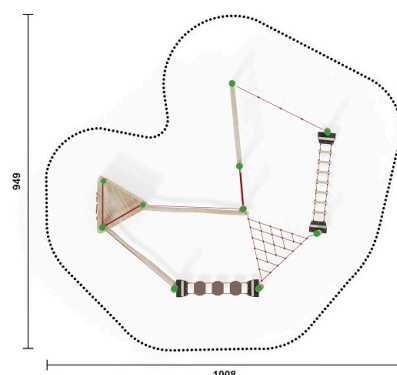

### Max. Fallhöhe

95 cm

### Alter (ab Jahren)

3

### Fundamente

10 Stk. L: 80 cm | B: 80 cm | H: 110 cm

## Beschreibung

KSP-Thema Robinie

Robinien im Tastverfahren geschliffen

Oberfläche färbig

SEILEDSCHUNGEL

- Steher aus Robinienholz
- Mindestdurchmesser 17-29 cm
- Steherlängen 300-500 cm
- 1 Turmpodest aus Robinie PH 95 cm
- Seitenwand aus Robinienbretter
- angebaute Kletterwand
- 1 Dreiecknetze aus Herkulestau
- 1 Tellerweg
- 1 Balancierpiste mit Staffeln
- 1 Balancier-Abhängeseile
- 1 Spinnennetz