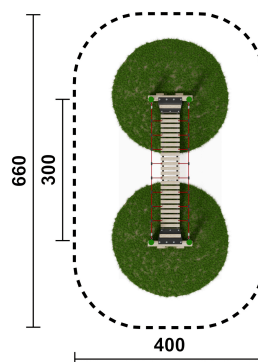

RO3139.02

Hängebrücke mit Netz

BRUECKEN

Material

Robinie - färbig

Geräteabmessung

L: 353 cm | B: 93 cm | H: 120 cm

Sicherheitsbereich

L: 660 cm | B: 400 cm

Max. Fallhöhe

100 cm

Alter (ab Jahren)

3

Fundamente

4 Stk. L: 80 cm | B: 80 cm | H: 110 cm

Norm

EN1176 - Norm TÜV geprüft

Beschreibung

KSP-Robinie

Robinie im Tastverfahren geschliffen

Oberfläche färbig

BRÜCKE

- 4 Robiniensteher mit Aufstieg

- 2 Seilhandläufe mit Netz