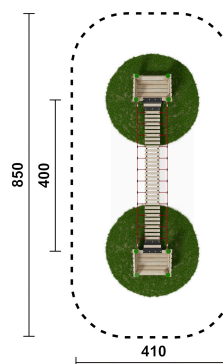

RO3149.01

Hängebrücke mit Netz und Podest

BRUECKEN

Material

Robinie - natur

Geräteabmessung

L: 550 cm | B: 103 cm | H: 120 cm

Sicherheitsbereich

L: 850 cm | B: 410 cm

Max. Fallhöhe

100 cm

Alter (ab Jahren)

3

Fundamente

8 Stk. L: 80 cm | B: 80 cm | H: 110 cm

Norm

EN1176 - Norm TÜV geprüft

Beschreibung

KSP-Robinie

Robinie im Tastverfahren geschliffen

Oberfläche natur

BRÜCKE

- 2 Robinienpodest mit Seitenwände
- 2 Podestaufstiege mit Robinienbretter verkleidet
- 1 Hängebrücke, Länge 400cm
- für Hügeleinbau maximal 100cm

AGROPAC®

Holzwerke und Handelsges.m.b.H. & Co KG
A-8313 Breitenfeld a.d.R. 91 | Austria
T: +43 (0) 3387 2248 0
E: office@agropac.at
W: agropac.at

Spielwelten
AGROPAC®

IDEEN DIE BEWEGEN
AGROPAC®

spielwelten.at
urbanetics.at
agropac.at