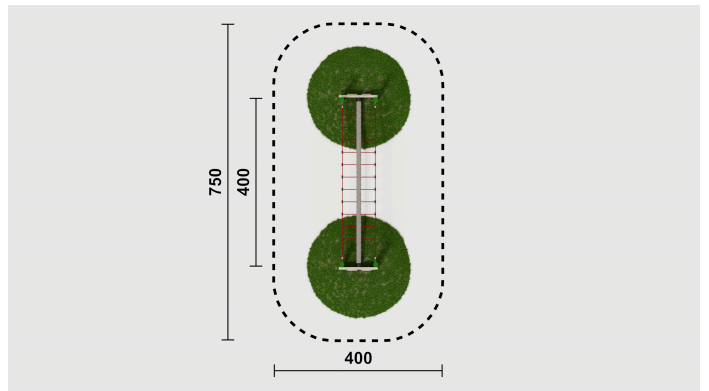

RO3146.01

Taubrücke mit Netz

BRUECKEN

Material

Robinie - natur

Geräteabmessung

L: 443 cm | B: 93 cm | H: 120 cm

Sicherheitsbereich

L: 750 cm | B: 400 cm

Max. Fallhöhe

100 cm

Alter (ab Jahren)

3

Fundamente

4 Stk. L: 80 cm | B: 80 cm | H: 110 cm

Norm

EN1176 - Norm TÜV geprüft

Beschreibung

KSP-Robinie

Robinie im Tastverfahren geschliffen

Oberfläche natur

BRÜCKE

- 4 Robiniensteher mit Aufstieg

- 2 Seilhandläufe mit Netz

- 1 Balancierbrücke, Länge 400cm

- für Hügeleinbau maximal 100cm

AGROPAC®

Holzwerke und Handelsges.m.b.H. & Co KG
A-8313 Breitenfeld a.d.R. 91 | Austria
T: +43 (0) 3387 2248 0
E: office@agropac.at
W: agropac.at