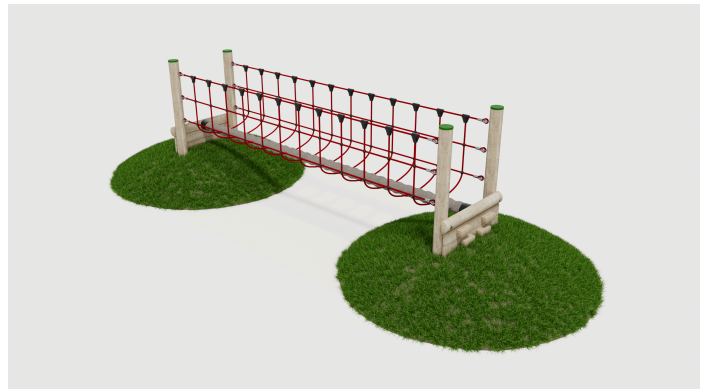

RO3146.01

Taubrücke mit Netz

BRUECKEN

Material

Robinie - natur

Geräteabmessung

L: 443 cm | B: 93 cm | H: 120 cm

Sicherheitsbereich

L: 750 cm | B: 400 cm

Max. Fallhöhe

100 cm

Alter (ab Jahren)

3

Fundamente

4 Stk. L: 80 cm | B: 80 cm | H: 110 cm

Norm

EN1176 - Norm TÜV geprüft

Beschreibung

KSP-Robinie

Robinie im Tastverfahren geschliffen

Oberfläche natur

BRÜCKE

- 4 Robiniensteher mit Aufstieg

- 2 Seilhandläufe mit Netz

- 1 Balancierbrücke, Länge 400cm

- für Hügeleinbau maximal 100cm

AGROPAC®

Holzwerke und Handelsges.m.b.H. & Co KG
A-8313 Breitenfeld a.d.R. 91 | Austria
T: +43 (0) 3387 2248 0
E: office@agropac.at
W: agropac.at