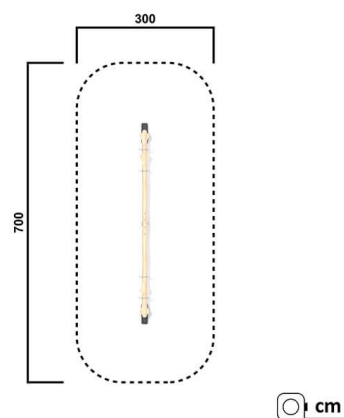

RO5112.01

Vierfachwippe L: 400 cm, 1

WIPPEN

Material

Robinie - natur

Geräteabmessung

L: 400 cm | B: 20 cm | H: 66 cm

Sicherheitsbereich

L: 700 cm | B: 300 cm

Max. Fallhöhe

90 cm

Alter (ab Jahren)

3

Fundamente

1 Stk. L: 60 cm | B: 60 cm | H: 90 cm

Norm

EN1176 - Norm TÜV geprüft

Beschreibung

KSP-Thema Robinie
Robinie im Tastverfahren geschliffen
Oberfläche natur

VIERFACHWIPPE

- Länge 400 cm
- 1 Wippsteher
- inkl. Bodendämpfung