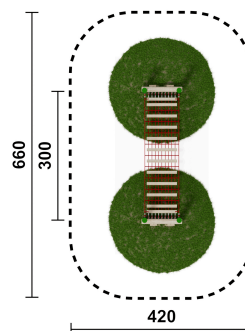

RO3141.02

Wackelbrücke mit Netz

BRUECKEN

Material

Robinie - färbig

Geräteabmessung

L: 350 cm | B: 116 cm | H: 120 cm

Sicherheitsbereich

L: 660 cm | B: 420 cm

Max. Fallhöhe

100 cm

Alter (ab Jahren)

3

Fundamente

4 Stk. L: 80 cm | B: 80 cm | H: 110 cm

Norm

EN1176 - Norm TÜV geprüft

Beschreibung

KSP-Robinie

Robinie im Tastverfahren geschliffen

Oberfläche färbig

BRÜCKE

- 4 Robiniensteher mit Aufstieg

- 2 Seilhandläufe mit Netz