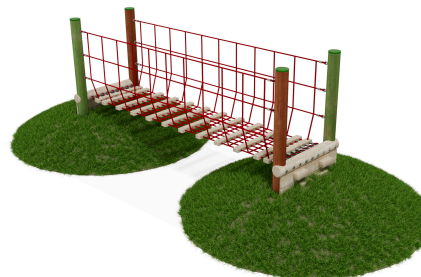

RO3141.02

Wackelbrücke mit Netz

BRUECKEN

Material

Robinie - färbig

Geräteabmessung

L: 350 cm | B: 116 cm | H: 120 cm

Sicherheitsbereich

L: 660 cm | B: 420 cm

Max. Fallhöhe

100 cm

Alter (ab Jahren)

3

Fundamente

4 Stk. L: 80 cm | B: 80 cm | H: 110 cm

Norm

EN1176 - Norm TÜV geprüft

Beschreibung

KSP-Robinie

Robinie im Tastverfahren geschliffen

Oberfläche färbig

BRÜCKE

- 4 Robiniensteher mit Aufstieg

- 2 Seilhandläufe mit Netz