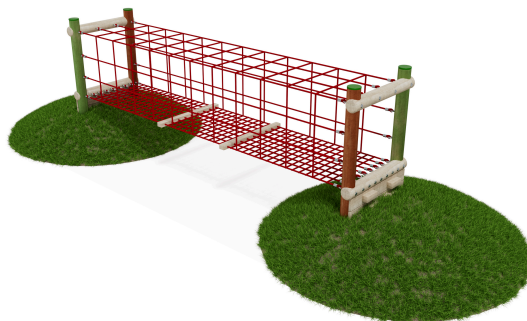

RO3150.02

Netztunnelbrücke

BRUECKEN

Material

Robinie - färbig

Geräteabmessung

L: 454 cm | B: 93 cm | H: 120 cm

Sicherheitsbereich

L: 760 cm | B: 400 cm

Max. Fallhöhe

100 cm

Alter (ab Jahren)

3

Fundamente

4 Stk. L: 80 cm | B: 80 cm | H: 110 cm

Norm

EN1176 - Norm TÜV geprüft

Beschreibung

KSP-Robinie

Robinie im Tastverfahren geschliffen

Oberfläche färbig

BRÜCKE

- 4 Robiniensteher mit Aufstieg

- 2 Seilhandläufe mit Netz

- 1 Netztunnelbrücke, Länge 400cm

- für Hügeleinbau maximal 100cm

AGROPAC®

Holzwerke und Handelsges.m.b.H. & Co KG
A-8313 Breitenfeld a.d.R. 91 | Austria
T: +43 (0) 3387 2248 0
E: office@agropac.at
W: agropac.at

Spielwelten
AGROPAC®

IDEEN DIE BEWEGEN
AGROPAC®

spielwelten.at
urbanetics.at
agropac.at