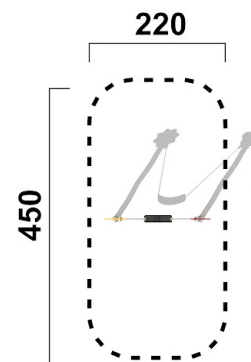

RO4081.02

Schaukel mit Gummi-Schlaufensitz

SCHAUKEL

Material

Robinie - färbig

Geräteabmessung

L: 384 cm | B: 145 cm | H: 225 cm

Sicherheitsbereich

L: 800 cm | B: 400 cm

Max. Fallhöhe

125 cm

Alter (ab Jahren)

3

Fundamente

4 Stk. L: 60 cm | B: 80 cm | H: 90 cm

Norm

EN1176 - Norm TÜV geprüft

Beschreibung

KSP-Thema Robinie
Robinie im Tastverfahren geschliffen
Oberfläche natur mit farbig lasierten Elementen

SCHAUKEL

- 2 Schaukelsteher
- 1 Gummi-Schlaufensitz, Farbe schwarz
- 2 wartungsfreie Agropac-Schaukellager
- zum Einbetonieren