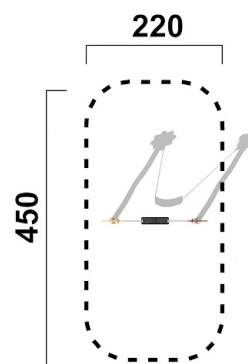

RO4081.01

Schaukel mit Gummi-Schlaufensitz

SCHAUKEL

Material

Robinie - natur

Geräteabmessung

L: 384 cm | B: 145 cm | H: 225 cm

Sicherheitsbereich

L: 800 cm | B: 400 cm

Max. Fallhöhe

125 cm

Alter (ab Jahren)

3

Fundamente

4 Stk. L: 60 cm | B: 80 cm | H: 90 cm

Norm

EN1176 - Norm TÜV geprüft

Beschreibung

KSP-Thema Robinie
Robinien im Tastverfahren geschliffen
Oberfläche natur

SCHAUKEL

- 1 Schaukelbalken
- 2 Schaukelsteher
- 1 Gummi-Schlaufensitz, Farbe schwarz
- 2 wartungsfreie Agropac-Schaukellager
- zum Einbetonieren