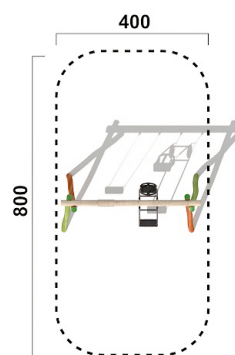

RO4060.02

Euro-Swing 2er 2 Schaukelbretter

SCHAUKEL

Material

Robinie - färbig

Geräteabmessung

L: 384 cm | B: 145 cm | H: 225 cm

Sicherheitsbereich

L: 800 cm | B: 400 cm

Max. Fallhöhe

125 cm

Alter (ab Jahren)

3

Fundamente

4 Stk. L: 60 cm | B: 80 cm | H: 90 cm

Norm

EN1176 - Norm TÜV geprüft

Beschreibung

KSP-Thema Robinie
Robinien im Tastverfahren geschliffen
Oberfläche färbig

SCHAUKEL

- 1 Schaukelbalken
- 4 Schaukelsteher zum Einbetonieren
- 2 Sicherheitsschaukelsitze
- 4 wartungsfreie Agropac-Schaukellager