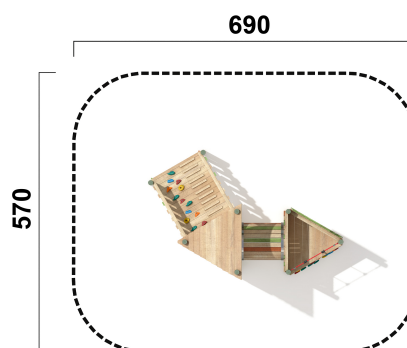

RO1124.02

Kleinspielgerät Emilio

KLEINSPIELGERÄTE

Material

Robinie - färbig

Geräteabmessung

L: 380 cm | B: 245 cm | H: 290 cm

Sicherheitsbereich

L: 690 cm | B: 570 cm

Max. Fallhöhe

95 cm

Alter (ab Jahren)

1

Fundamente

8 Stk. L: 70 cm | B: 70 cm | H: 100 cm

Norm

EN1176 - Norm TÜV geprüft

Beschreibung

KSP-Thema Robinie
Robinien im Tastverfahren geschliffen
Oberfläche natur mit farbig lasierten Elementen

KLEINSPIELGERÄT EMILIO

- 1 Dach für Dreieckturm
- 1 Baumwand klein
- 1 Kletterwand gerade
- 1 Staffel-Kletteraufstieg schräg
- 2 Kriechrohre 100cm lang aus Holz
- 1 Bretterwand
- 1 Podest 55cm hoch mit dreieckigen Boden
- 1 Podest 95cm hoch mit viereckigen Boden