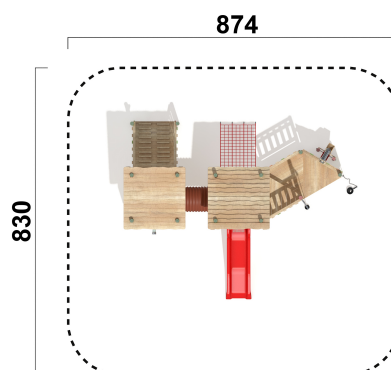

RO1123.02

Kleinspielgerät Pablo

KLEINSPIELGERÄTE

Material

Robinie - färbig

Geräteabmessung

L: 575 cm | B: 470 cm | H: 275 cm

Sicherheitsbereich

L: 874 cm | B: 830 cm

Max. Fallhöhe

0 cm

Alter (ab Jahren)

1

Fundamente

16 Stk. L: 70 cm | B: 70 cm | H: 100 cm

Norm

EN1176 - Norm TÜV geprüft

Beschreibung

KSP-Thema Robinie
Robinien im Tastverfahren geschliffen
Oberfläche natur mit farbig lasierten Elementen

KLEINSPIELGERÄT PABLO

- 1 Fernrohr aus Edelstahl, kleine Ausführung
- 1 Deko Blume
- 1 Rutschenwand aus Holz
- 1 Kriechrohr 100cm lang
- 1 Steher mit Sandaufzug
- 1 Sandspielwand mit Sandrad
- 1 Netzaufstieg klein
- 1 Staffelaufstieg schräg
- 1 Holzwand Wolke
- 1 Holzwand mit Eingang klein
- 3 Bretterwände
- 2 Holzwände mit Fenster klein

Produktinformation

- 2 Schrägdächer für viereckige Türme
 - 1 Podest 55cm hoch mit viereckigen Boden
 - 1 Podest 95cm hoch mit viereckigen Boden
 - 1 Podest 55cm hoch mit dreieckigen Boden
 - 1 dreieckiger Boden
- Rutsche im Lieferumfang nicht enthalten