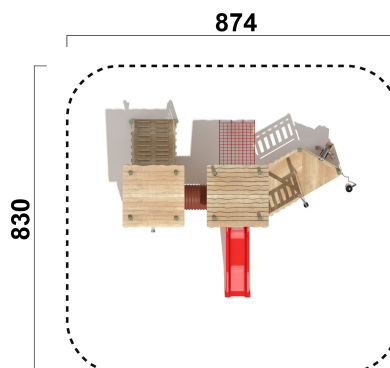

RO1123.01

Kleinspielgerät Pablo

KLEINSPIELGERÄTE

Material

Robinie - natur

Geräteabmessung

L: 575 cm | B: 470 cm | H: 275 cm

Sicherheitsbereich

L: 874 cm | B: 830 cm

Max. Fallhöhe

95 cm

Alter (ab Jahren)

1

Fundamente

16 Stk. L: 70 cm | B: 70 cm | H: 100 cm

Norm

EN1176 - Norm TÜV geprüft

Beschreibung

KSP-Thema Robinie
Robinie im Tastverfahren geschliffen
Oberfläche natur

KLEINSPIELGERÄT PABLO

- 1 Fernrohr aus Edelstahl, kleine Ausführung
- 1 Deko Blume
- 1 Rutschenwand aus Holz
- 1 Kriechrohr 100cm lang
- 1 Steher mit Sandaufzug
- 1 Sandspielwand mit Sandrad
- 1 Netzaufstieg klein
- 1 Staffelaufstieg schräg
- 1 Holzwand Wolke
- 1 Holzwand mit Eingang klein
- 3 Bretterwände
- 2 Holzwände mit Fenster klein

Produktinformation

- 2 Schrägdächer für viereckige Türme
 - 1 Podest 55cm hoch mit viereckigen Boden
 - 1 Podest 95cm hoch mit viereckigen Boden
 - 1 Podest 55cm hoch mit dreieckigen Boden
 - 1 dreieckiger Boden
- Rutsche im Lieferumfang nicht enthalten