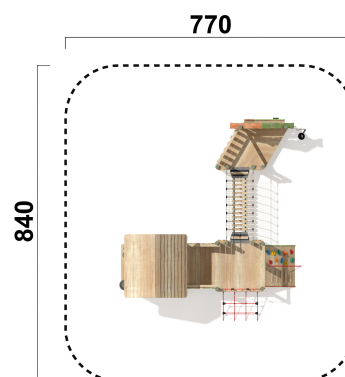

RO1122.02

Kleinspielgerät Fridolin

KLEINSPIELGERÄTE

Material

Robinie - färbig

Geräteabmessung

L: 465 cm | B: 550 cm | H: 260 cm

Sicherheitsbereich

L: 770 cm | B: 840 cm

Max. Fallhöhe

95 cm

Alter (ab Jahren)

1

Fundamente

15 Stk. L: 70 cm | B: 70 cm | H: 100 cm

Norm

TÜV geprüft

Beschreibung

KSP-Thema Robinie
Robinien im Tastverfahren geschliffen
Oberfläche natur mit farbig lasierten Elementen

KLEINSPIELGERÄT FRIDOLIN

- 1 Einbauküche ohne Dach
- 2 Deko Blumen 2
- 1 Deko Blume 1
- 1 Sandspielwand mit Sandrinnen
- 1 Übergang Brücke von 55cm auf 95cm
- 1 Hängebrücke 200cm lang
- 1 Staffel-Kletteraufstieg schräg
- 1 Netzaufstieg groß
- 1 Bretterwand
- 1 Holzwand mit Fenster
- 1 Holzwand mit Eingang
- 1 Dachriegel geschlossen

Produktinformation

- 1 Pyramidendach für viereckigen Turm offen
- 1 Podest 55cm hoch mit viereckigen Boden
- 1 Podest 95cm hoch mit viereckigen Boden
- 1 Podest 55cm hoch mit dreieckigen Boden