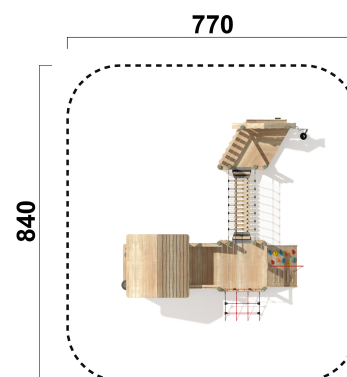

RO1122.01

Kleinspielgerät Fridolin

KLEINSPIELGERÄTE

Material

Robinie - natur

Geräteabmessung

L: 465 cm | B: 550 cm | H: 260 cm

Sicherheitsbereich

L: 770 cm | B: 840 cm

Max. Fallhöhe

95 cm

Alter (ab Jahren)

1

Fundamente

15 Stk. L: 70 cm | B: 70 cm | H: 100 cm

Norm

EN1176 - Norm TÜV geprüft

Beschreibung

KSP-Thema Robinie
Robinie im Tastverfahren geschliffen
Oberfläche natur

KLEINSPIELGERÄT FRIDOLIN

- 1 Einbauküche ohne Dach
- 2 Deko Blumen 2
- 1 Deko Blume 1
- 1 Sandspielwand mit Sandrinnen
- 1 Übergang Brücke von 55cm auf 95cm
- 1 Hängebrücke 200cm lang
- 1 Staffel-Kletteraufstieg schräg
- 1 Netzaufstieg groß
- 1 Bretterwand
- 1 Holzwand mit Fenster
- 1 Holzwand mit Eingang
- 1 Dachriegel geschlossen

AGROPAC®

Holzwerke und Handelsges.m.b.H. & Co KG
A-8313 Breitenfeld a.d.R. 91 | Austria
T: +43 (0) 3387 2248 0
E: office@agropac.at
W: agropac.at

Produktinformation

- 1 Pyramidendach für viereckigen Turm offen
- 1 Podest 55cm hoch mit viereckigen Boden
- 1 Podest 95cm hoch mit viereckigen Boden
- 1 Podest 55cm hoch mit dreieckigen Boden