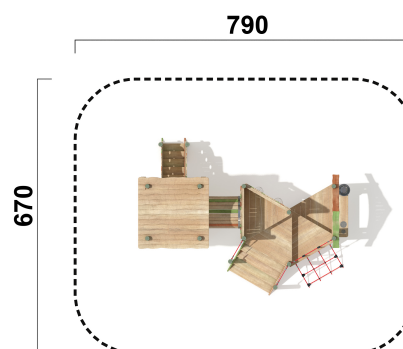

RO1121.02

Kleinspielgerät Sven

KLEINSPIELGERÄTE

Material

Robinie - färbig

Geräteabmessung

L: 490 cm | B: 350 cm | H: 290 cm

Sicherheitsbereich

L: 790 cm | B: 670 cm

Max. Fallhöhe

95 cm

Alter (ab Jahren)

1

Fundamente

15 Stk. L: 70 cm | B: 70 cm | H: 100 cm

Norm

EN1176 - Norm TÜV geprüft

Beschreibung

KSP-Thema Robinie

Robinien im Tastverfahren geschliffen

Oberfläche natur mit farbig lasierten Elementen

KLEINSPIELGERÄT SVEN

- 1 Einbauküche mit Dach
- 1 Kriechrohr 100cm lang aus Holz
- 1 Stiege PH55cm breit
- 1 Netzaufstieg groß
- 1 Spielwand Schieber stehend
- 1 Stiege geschlossen schmal
- 1 Holzwand mit Bullaugen
- 1 Holzwand geschlossen
- 1 Holzwand mit Eingang klein
- 1 Bretterwand
- 1 Holzwand mit Fenster klein
- 1 Schrägdach für viereckigen Turm

AGROPAC®

Holzwerke und Handelsges.m.b.H. & Co KG
A-8313 Breitenfeld a.d.R. 91 | Austria
T: +43 (0) 3387 2248 0
E: office@agropac.at
W: agropac.at