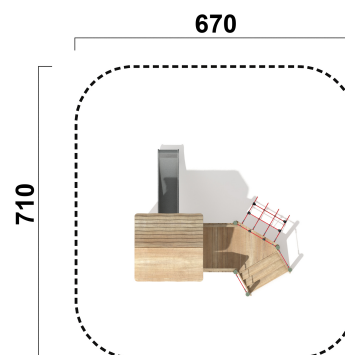

RO1120.01

Kleinspielgerät Lupo

KLEINSPIELGERÄTE

Material

Robinie - natur

Geräteabmessung

L: 380 cm | B: 350 cm | H: 320 cm

Sicherheitsbereich

L: 670 cm | B: 710 cm

Max. Fallhöhe

95 cm

Alter (ab Jahren)

1

Fundamente

10 Stk. L: 70 cm | B: 70 cm | H: 100 cm

Norm

EN1176 - Norm TÜV geprüft

Beschreibung

KSP-Thema Robinie
Robinie im Tastverfahren geschliffen
Oberfläche natur

KLEINSPIELGERÄT LUPO

- 1 Netzaufstieg groß
- 1 Übergang Brücke 55cm auf 95cm
- 1 Holzwand geschlossen
- 1Edelstahlrutschenwand aus Holz
- 1 Stiege breit
- 1 Pyramidendach für viereckigenTurm geschlossen
- 2 Bretterwand
- 1 Holzwand mit Eingang klein
- 1 Holzwand mit Fenster klein
- 1 Podest 55cm hoch mit dreieckigen Boden
- 1 Podest 95cm hoch mit viereckigen Boden