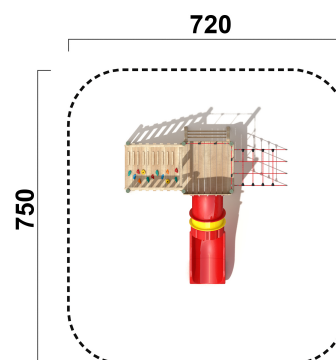

RO1119.01

Kleinspielgerät Benji

KLEINSPIELGERÄTE

Material

Robinie - natur

Geräteabmessung

L: 400 cm | B: 395 cm | H: 200 cm

Sicherheitsbereich

L: 720 cm | B: 750 cm

Max. Fallhöhe

95 cm

Alter (ab Jahren)

1

Fundamente

9 Stk. L: 70 cm | B: 70 cm | H: 100 cm

Norm

EN1176 - Norm TÜV geprüft

Beschreibung

KSP-Thema Robinie
Robinie im Tastverfahren geschliffen
Oberfläche natur

KLEINSPIELGERÄT BENJI

- 1 Netzaufstieg groß
 - 1 Röhrenrutschenwand Holz
 - 1 Leiter Podesthöhe 95cm
 - 1 Staffel-Kletteraufstieg schräg
 - 1 Podest 95cm
mit viereckigen Boden
- Rutsche nicht im Lieferumfang enthalten