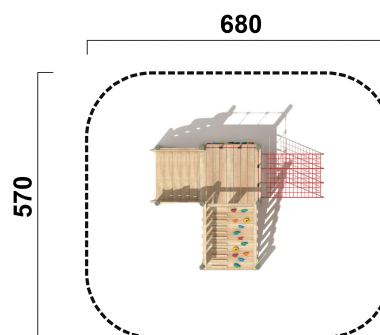

RO1118.01

Kleinspielgerät Phil

KLEINSPIELGERÄTE

Material

Robinie - natur

Geräteabmessung

L: 350 cm | B: 270 cm | H: 195 cm

Sicherheitsbereich

L: 680 cm | B: 570 cm

Max. Fallhöhe

95 cm

Alter (ab Jahren)

1

Fundamente

9 Stk. L: 70 cm | B: 70 cm | H: 100 cm

Norm

EN1176 - Norm TÜV geprüft

Beschreibung

KSP-Thema Robinie
Robinie im Tastverfahren geschliffen
Oberfläche natur

KLEINSPIELGERÄT PHIL

- 1 Kletterwand gerade
- 1 Staffel-Kletteraufstieg schräg
- 1 Stiege geschlossen breit
- 1 Netzaufstieg klein
- 1 Podest 25cm mit viereckigen Boden
- 1 Podest 95cm hoch mit viereckigen Boden