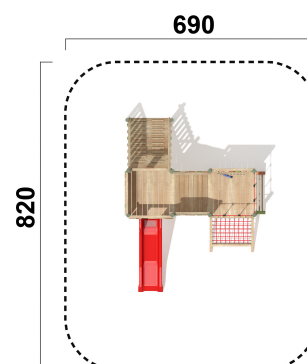

RO1117.02

Kleinspielgerät July

KLEINSPIELGERÄTE

Material

Robinie - färbig

Geräteabmessung

L: 380 cm | B: 475 cm | H: 200 cm

Sicherheitsbereich

L: 690 cm | B: 820 cm

Max. Fallhöhe

0 cm

Alter (ab Jahren)

1

Fundamente

14 Stk. L: 70 cm | B: 70 cm | H: 100 cm

Norm

EN1176 - Norm TÜV geprüft

Beschreibung

KSP-Thema Robinie

Robinien im Tastverfahren geschliffen

Oberfläche natur mit farbig lasierten Elementen

KLEINSPIELGERÄT JULY

- 1 Spielwand Xylophon
 - 1 Leiter Podesthöhe 55cm
 - 1 Netzaufstieg klein
 - 1 Staffelaufstieg schräg
 - 1 Holzwand geschlossen
 - 1 Rutschenwand Holz
 - 1 Übergangs Brücke
 - 1 Podest 25cm mit viereckigen Boden
 - 1 Podest 95cm mit viereckigen Boden
- Rutsche im Lieferumfang nicht enthalten