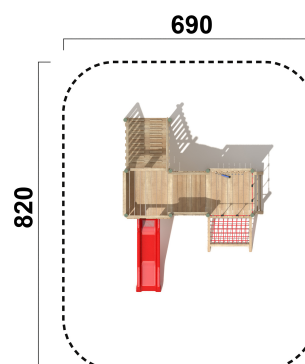

RO1117.01

Kleinspielgerät July

KLEINSPIELGERÄTE

Material

Robinie - natur

Geräteabmessung

L: 380 cm | B: 475 cm | H: 200 cm

Sicherheitsbereich

L: 690 cm | B: 820 cm

Max. Fallhöhe

95 cm

Alter (ab Jahren)

1

Fundamente

14 Stk. L: 70 cm | B: 70 cm | H: 100 cm

Norm

EN1176 - Norm TÜV geprüft

Beschreibung

KSP-Thema Robinie
Robinie im Tastverfahren geschliffen
Oberfläche natur

KLEINSPIELGERÄT JULY

- 1 Spielwand Xylophon
 - 1 Leiter Podesthöhe 55cm
 - 1 Netzaufstieg klein
 - 1 Staffelaufstieg schräg
 - 1 Holzwand geschlossen
 - 1 Rutschenwand Holz
 - 1 Übergangs Brücke
 - 1 Podest 25cm mit viereckigen Boden
 - 1 Podest 95cm mit viereckigen Boden
- Rutsche im Lieferumfang nicht enthalten