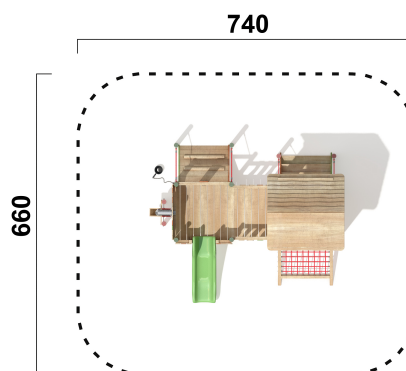

RO1116.02

Kleinspielgerät Arian

KLEINSPIELGERÄTE

Material

Robinie - färbig

Geräteabmessung

L: 420 cm | B: 350 cm | H: 275 cm

Sicherheitsbereich

L: 740 cm | B: 660 cm

Max. Fallhöhe

55 cm

Alter (ab Jahren)

1

Fundamente

12 Stk. L: 70 cm | B: 70 cm | H: 100 cm

Norm

EN1176 - Norm TÜV geprüft

Beschreibung

KSP-Thema Robinie
Robinien im Tastverfahren geschliffen
Oberfläche natur mit farbig lasierten Elementen

KLEINSPIELGERÄT ARIAN

- 1 Bergsteigerrampe schräg
- 1 Sandspielwand mit Sandrad
- 1 Rutschenwand aus Holz
- 1 Brücke Fix 100cm lang mit Bretter
- 1 Netzaufstieg klein
- 1 Stiege breit
- 1 Holzwand mit Eingang groß
- 1 Pyramidendach für viereckigen Turm
- 1 Holzwand mit Fenster groß
- 1 Podest 55cm hoch mit viereckigen Boden