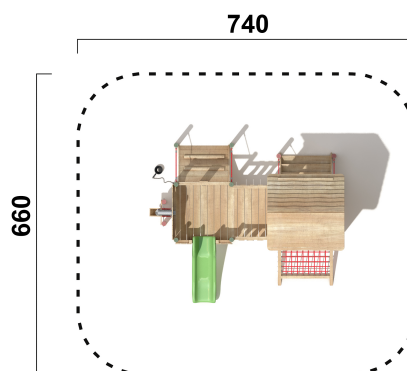

RO1116.01

Kleinspielgerät Arian

KLEINSPIELGERÄTE

Material

Robinie - natur

Geräteabmessung

L: 420 cm | B: 350 cm | H: 275 cm

Sicherheitsbereich

L: 740 cm | B: 660 cm

Max. Fallhöhe

55 cm

Alter (ab Jahren)

1

Fundamente

12 Stk. L: 70 cm | B: 70 cm | H: 100 cm

Norm

EN1176 - Norm TÜV geprüft

Beschreibung

KSP-Thema Robinie
Robinie im Tastverfahren geschliffen
Oberfläche natur

KLEINSPIELGERÄT ARIAN

- 1 Bergsteigerrampe schräg
- 1 Sandspielwand mit Sandrad
- 1 Rutschenwand aus Holz
- 1 Brücke Fix 100cm lang mit Bretter
- 1 Netzaufstieg klein
- 1 Stiege breit
- 1 Holzwand mit Eingang groß
- 1 Pyramidendach für viereckigen Turm
- 1 Holzwand mit Fenster groß
- 1 Podest 55cm hoch mit viereckigen Boden