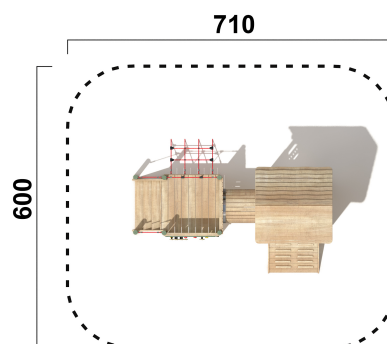

RO1115.01

Kleinspielgerät Liam

KLEINSPIELGERÄTE

Material

Robinie - natur

Geräteabmessung

L: 420 cm | B: 300 cm | H: 275 cm

Sicherheitsbereich

L: 710 cm | B: 600 cm

Max. Fallhöhe

55 cm

Alter (ab Jahren)

1

Fundamente

13 Stk. L: 70 cm | B: 70 cm | H: 100 cm

Norm

EN1176 - Norm TÜV geprüft

Beschreibung

KSP-Thema Robinie
Robinie im Tastverfahren geschliffen
Oberfläche natur

KLEINSPIELGERÄT LIAM

- 1 Pyramidendach für viereckigen Turm offen
- 1 Spielwand Schieber stehend
- 1 Holzwand mit Fenster groß
- 1 Staffelaufstieg schräg
- 1 Kriechrohr 100cm lang aus Holz
- 1 Spielwand Schieber liegend
- 1 Netzaufstieg groß
- 1 Stiege breit
- 2 Podeste 55cm hoch mit viereckige Böden