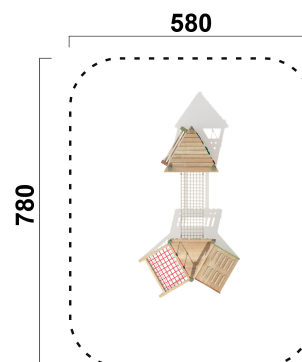

RO1114.02

Kleinspielgerät Hugo

KLEINSPIELGERÄTE

Material

Robinie - färbig

Geräteabmessung

L: 265 cm | B: 495 cm | H: 145 cm

Sicherheitsbereich

L: 580 cm | B: 780 cm

Max. Fallhöhe

55 cm

Alter (ab Jahren)

1

Fundamente

12 Stk. L: 70 cm | B: 70 cm | H: 100 cm

Norm

EN1176 - Norm TÜV geprüft

Beschreibung

KSP-Thema Robinie
Robinien im Tastverfahren geschliffen
Oberfläche natur mit farbig lasierten Elementen

KLEINSPIELGERÄT HUGO

- 1 Leiter
- 1 Netzaufstieg klein
- 1 Netztunnel 200cm lang
- 1 Kletterwand gerade
- 1 Dach für dreieckigen Turm
- 2 Podeste 25cm
mit dreieckigen Böden