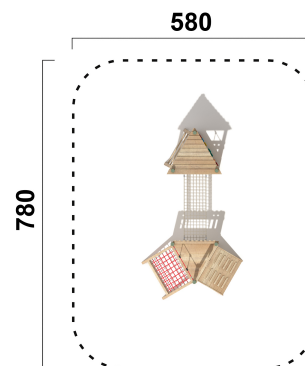

RO1114.01

Kleinspielgerät Hugo

KLEINSPIELGERÄTE

Material

Robinie - natur

Geräteabmessung

L: 265 cm | B: 495 cm | H: 145 cm

Sicherheitsbereich

L: 580 cm | B: 780 cm

Max. Fallhöhe

55 cm

Alter (ab Jahren)

1

Fundamente

12 Stk. L: 70 cm | B: 7 cm | H: 100 cm

Norm

EN1176 - Norm TÜV geprüft

Beschreibung

KSP-Thema Robinie
Robinie im Tastverfahren geschliffen
Oberfläche natur

KLEINSPIELGERÄT HUGO

- 1 Leiter
- 1 Netzaufstieg klein
- 1 Netztunnel 200cm lang
- 1 Kletterwand gerade
- 1 Dach für dreieckigen Turm
- 2 Podeste 25cm
  mit dreieckigen Böden