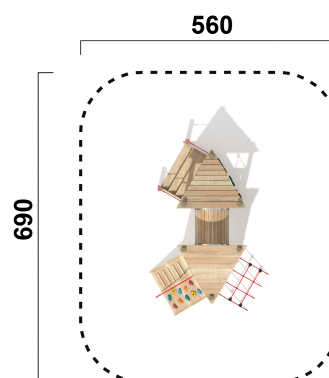

RO1113.01

Kleinspielgerät Pete

KLEINSPIELGERÄTE

Material

Robinie - natur

Geräteabmessung

L: 270 cm | B: 370 cm | H: 145 cm

Sicherheitsbereich

L: 560 cm | B: 690 cm

Max. Fallhöhe

55 cm

Alter (ab Jahren)

1

Fundamente

11 Stk. L: 70 cm | B: 70 cm | H: 100 cm

Norm

EN1176 - Norm TÜV geprüft

Beschreibung

KSP-Thema Robinie
Robinie im Tastverfahren geschliffen
Oberfläche natur

KLEINSPIELGERÄT PETE

- 1 Staffel-Kletteraufstieg schräg
- 1 Netzaufstieg groß
- 1 Stiege breit
- 1 Kletterwand gerade
- 1 Kriechrohr 100cm lang aus Holz
- 2 Dach für dreieckigen Turm
- 1 Podest 55cm hoch mit dreieckigen Boden