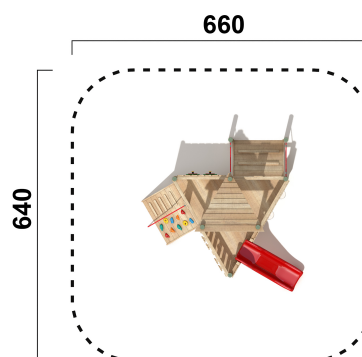

RO1112.01

Kleinspielgerät Pia

KLEINSPIELGERÄTE

Material

Robinie - natur

Geräteabmessung

L: 350 cm | B: 330 cm | H: 145 cm

Sicherheitsbereich

L: 660 cm | B: 640 cm

Max. Fallhöhe

55 cm

Alter (ab Jahren)

1

Fundamente

8 Stk. L: 60 cm | B: 60 cm | H: 90 cm

Norm

EN1176 - Norm TÜV geprüft

Beschreibung

KSP-Thema Robinie
Robinie im Tastverfahren geschliffen
Oberfläche natur

KLEINSPIELGERÄT PIA

1. 1 Bretterwand mit Froschmotiv
   - 1 Spielwand mit Bilder
   - 1 Holzwand mit Bullaugen
   - 1 Staffel-Kletteraufstieg Podesthöhe 55cm
   - 1 Rutschenwand
   - 1 Bergsteiger Podesthöhe 55cm schräg
   - 1 Dach für Dreieckturm
   - 4 Podest 25cm mit Boden Dreieck
2. Rutsche im Lieferumfang nicht enthalten