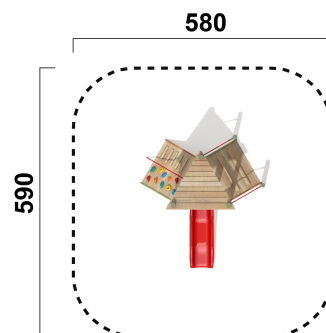

RO1111.02

Kleinspielgerät Alicia

KLEINSPIELGERÄTE

Material

Robinie - färbig

Geräteabmessung

L: 270 cm | B: 280 cm | H: 240 cm

Sicherheitsbereich

L: 580 cm | B: 590 cm

Max. Fallhöhe

55 cm

Alter (ab Jahren)

1

Fundamente

7 Stk. L: 70 cm | B: 70 cm | H: 100 cm

Norm

EN1176 - Norm TÜV geprüft

Beschreibung

KSP-Thema Robinie
Robinien im Tastverfahren geschliffen
Oberfläche natur mit farbig lasierten Elementen

KLEINSPIELGERÄT ALICIA

- 1 Staffel-Kletteraufstieg schräg
- 1 Rutschenwand
- 1 Bergsteigerrampe schräg
- 1 Dach für dreieckigen Turm
- 1 Podest 55cm hoch mit dreieckigen Boden

- Rutsche im Lieferumfang nicht enthalten