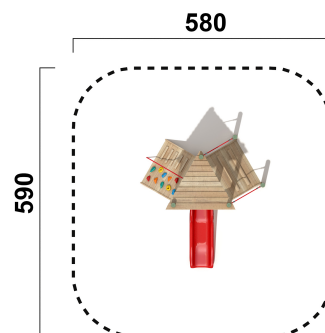

RO1111.01

Kleinspielgerät Alicia

KLEINSPIELGERÄTE

Material

Robinie - natur

Geräteabmessung

L: 270 cm | B: 280 cm | H: 240 cm

Sicherheitsbereich

L: 580 cm | B: 590 cm

Max. Fallhöhe

55 cm

Alter (ab Jahren)

1

Fundamente

7 Stk. L: 70 cm | B: 70 cm | H: 100 cm

Norm

EN1176 - Norm TÜV geprüft

Beschreibung

KSP-Thema Robinie
Robinie im Tastverfahren geschliffen
Oberfläche natur

KLEINSPIELGERÄT ALICIA

- 1 Staffel-Kletteraufstieg schräg
- 1 Rutschenwand
- 1 Bergsteigerrampe schräg
- 1 Dach für dreieckigen Turm
- 1 Podest 55cm hoch mit dreieckigen Boden

- Rutsche im Lieferumfang nicht enthalten