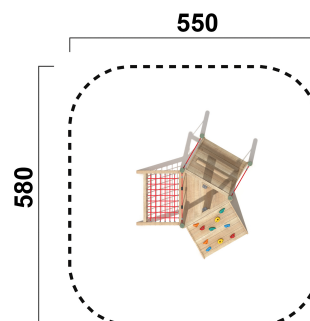

RO1110.01

Kleinspielgerät Sina

KLEINSPIELGERÄTE

Material

Robinie - natur

Geräteabmessung

L: 235 cm | B: 270 cm | H: 145 cm

Sicherheitsbereich

L: 550 cm | B: 580 cm

Max. Fallhöhe

55 cm

Alter (ab Jahren)

1

Fundamente

9 Stk. L: 70 cm | B: 70 cm | H: 100 cm

Norm

EN1176 - Norm TÜV geprüft

Beschreibung

KSP-Thema Robinie
Robinie im Tastverfahren geschliffen
Oberfläche natur

KLEINSPIELGERÄT SINA

- 1 Bergsteigerrampe schräg
- 1 Kletterwand schräg
- 1 Netzaufstieg klein
- 1 Podest 55cm hoch
mit dreieckigen Boden