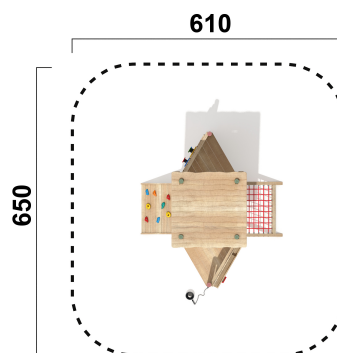

RO1109.01

Kleinspielgerät Greta

KLEINSPIELGERÄTE

Material

Robinie - natur

Geräteabmessung

L: 295 cm | B: 325 cm | H: 240 cm

Sicherheitsbereich

L: 610 cm | B: 650 cm

Max. Fallhöhe

55 cm

Alter (ab Jahren)

1

Fundamente

10 Stk. L: 70 cm | B: 70 cm | H: 100 cm

Norm

EN1176 - Norm TÜV geprüft

Beschreibung

KSP-Thema Robinie
Robinie im Tastverfahren geschliffen
Oberfläche natur

KLEINSPIELGERÄT GRETA

- 1 Spielwand Blumendach
- 1 Sandspielwand mit Sandrinnen
- 1 Podest 25cm mit Boden Dreieck
- 1 Kletterwand schräg
- 1 Netzaufstieg klein
- 1 Schrägdach für viereckigen Turm
- 1 Podest 55cm mit viereckigen Boden