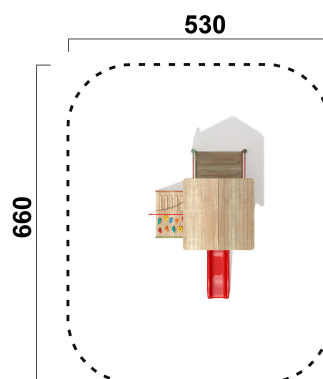

RO1108.02

Kleinspielgerät Juna

KLEINSPIELGERÄTE

Material

Robinie - färbig

Geräteabmessung

L: 230 cm | B: 345 cm | H: 257 cm

Sicherheitsbereich

L: 530 cm | B: 660 cm

Max. Fallhöhe

55 cm

Alter (ab Jahren)

1

Fundamente

8 Stk. L: 70 cm | B: 70 cm | H: 100 cm

Norm

EN1176 - Norm TÜV geprüft

Beschreibung

KSP-Thema Robinie
Robinien im Tastverfahren geschliffen
Oberfläche natur mit farbig lasierten Elementen

KLEINSPIELGERÄT JUNA

- 1 Bretterwand
- 1 Rutschenwand Holz
- 1 Pyramidendach für viereckigen Turm geschlossen
- 1 Bergsteigerrampe schräg
- 1 Staffel-Kletteraufstieg schräg
- 1 Podest 55cm hoch mit viereckigen Boden