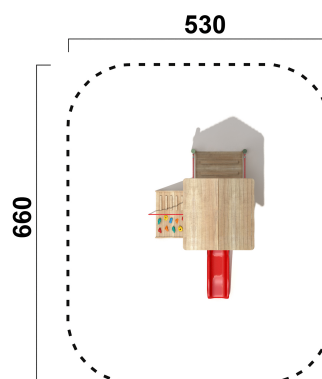

RO1108.01

Kleinspielgerät Juna

KLEINSPIELGERÄTE

Material

Robinie - natur

Geräteabmessung

L: 230 cm | B: 345 cm | H: 257 cm

Sicherheitsbereich

L: 530 cm | B: 660 cm

Max. Fallhöhe

55 cm

Alter (ab Jahren)

1

Fundamente

8 Stk. L: 70 cm | B: 70 cm | H: 100 cm

Norm

EN1176 - Norm TÜV geprüft

Beschreibung

KSP-Thema Robinie
Robinie im Tastverfahren geschliffen
Oberfläche natur

KLEINSPIELGERÄT JUNA

- 1 Bretterwand
 - 1 Rutschenwand Holz
 - 1 Pyramidendach für viereckigen Turm geschlossen
 - 1 Bergsteigerrampe schräg
 - 1 Staffel-Kletteraufstieg schräg
 - 1 Podest 55cm hoch mit viereckigen Boden
- Rutsche im Lieferumfang nicht enthalten