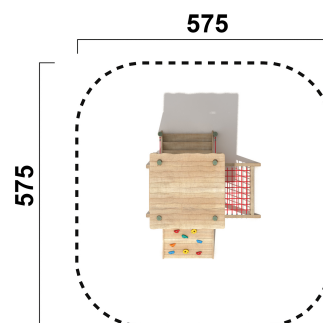

RO1106.01

Kleinspielgerät Luna

KLEINSPIELGERÄTE

Material

Robinie - natur

Geräteabmessung

L: 245 cm | B: 270 cm | H: 240 cm

Sicherheitsbereich

L: 575 cm | B: 575 cm

Max. Fallhöhe

55 cm

Alter (ab Jahren)

1

Fundamente

12 Stk. L: 70 cm | B: 70 cm | H: 100 cm

Norm

EN1176 - Norm TÜV geprüft

Beschreibung

KSP-Thema Robinie
Robinie im Tastverfahren geschliffen
Oberfläche natur

KLEINSPIELGERÄT LUNA

- 1 Leiter Podesthöhe 55cm
- 1 Kletterwand schräg
- 1 Netzaufstieg klein
- 1 Schrägdach für viereckigen Turm
- 1 Stiege breit
- 1 Podest 55cm hoch
mit viereckigen Boden