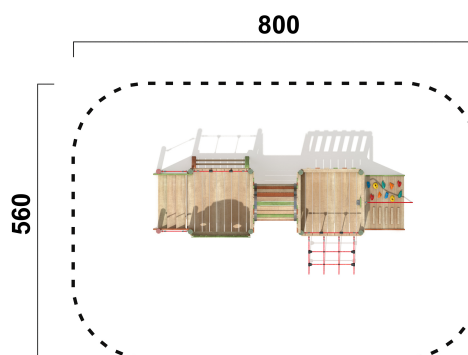

RO1105.02

Kleinspielgerät Leni

KLEINSPIELGERÄTE

Material

Robinie - färbig

Geräteabmessung

L: 500 cm | B: 240 cm | H: 140 cm

Sicherheitsbereich

L: 800 cm | B: 560 cm

Max. Fallhöhe

55 cm

Alter (ab Jahren)

1

Fundamente

13 Stk. L: 70 cm | B: 70 cm | H: 100 cm

Norm

EN1176 - Norm TÜV geprüft

Beschreibung

KSP-Thema Robinie
Robinien im Tastverfahren geschliffen
Oberfläche natur mit farbig lasierten Elementen

KLEINSPIELGERÄT LENI

- 1 Staffel-Kletteraufstieg
- 1 Bretterwand
- 1 Baumwand klein
- 1 Stiege breit
- 1 Netzaufstieg groß
- 1 Kriechrohr 100cm lang aus Holz
- 1 Leiter Podesthöhe 55cm
- 2 Podeste mit viereckigen Boden