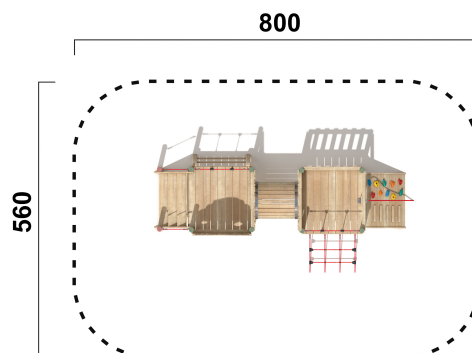

RO1105.01

Kleinspielgerät Leni

KLEINSPIELGERÄTE

Material

Robinie - natur

Geräteabmessung

L: 500 cm | B: 240 cm | H: 140 cm

Sicherheitsbereich

L: 800 cm | B: 560 cm

Max. Fallhöhe

55 cm

Alter (ab Jahren)

1

Fundamente

13 Stk. L: 70 cm | B: 70 cm | H: 100 cm

Norm

EN1176 - Norm TÜV geprüft

Beschreibung

KSP-Thema Robinie
Robinie im Tastverfahren geschliffen
Oberfläche natur

KLEINSPIELGERÄT LENI

- 1 Staffel-Kletteraufstieg
- 1 Bretterwand
- 1 Baumwand klein
- 1 Stiege breit
- 1 Netzaufstieg groß
- 1 Kriechrohr 100cm lang aus Holz
- 1 Leiter Podesthöhe 55cm
- 2 Podeste mit viereckigen Boden