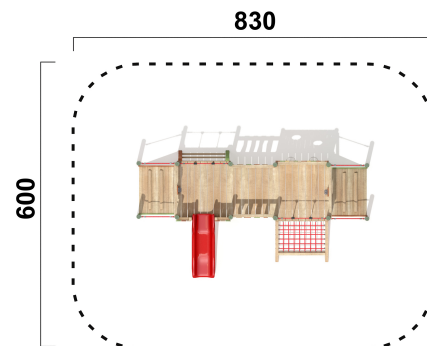

RO1104.02

Kleinspielgerät Bella

KLEINSPIELGERÄTE

Material

Robinie - färbig

Geräteabmessung

L: 515 cm | B: 286 cm | H: 140 cm

Sicherheitsbereich

L: 830 cm | B: 600 cm

Max. Fallhöhe

55 cm

Alter (ab Jahren)

1

Fundamente

16 Stk. L: 70 cm | B: 70 cm | H: 100 cm

Norm

EN1176 - Norm TÜV geprüft

Beschreibung

KSP-Thema Robinie
Robinien im Tastverfahren geschliffen
Oberfläche natur mit farbig lasierten Elementen

KLEINSPIELGERÄT BELLA

- 1 Rutschenwand aus Robinie
 - 1 Brücke Länge 100cm mit Bretter
 - 1 Leiter Podesthöhe 55cm
 - 2 Bergsteigerrampe schräg
 - 1 Staffelaufstieg schräg
 - 1 Holzwand geschlossen
 - 1 Holzwand mit Bullaugen
 - 2 Podeste 25cm mit viereckigen Boden
- Rutsche im Lieferumfang nicht enthalten!