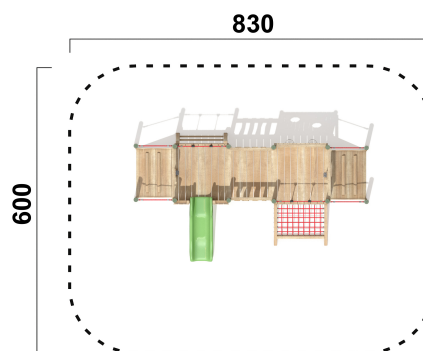

RO1104.01

Kleinspielgerät Bella

KLEINSPIELGERÄTE

Material

Robinie - natur

Geräteabmessung

L: 515 cm | B: 286 cm | H: 140 cm

Sicherheitsbereich

L: 830 cm | B: 600 cm

Max. Fallhöhe

55 cm

Alter (ab Jahren)

1

Fundamente

16 Stk. L: 70 cm | B: 70 cm | H: 100 cm

Norm

EN1176 - Norm TÜV geprüft

Beschreibung

KSP-Thema Robinie
Robinie im Tastverfahren geschliffen
Oberfläche natur

KLEINSPIELGERÄT BELLA

- 1 Rutschenwand aus Robinie
 - 1 Brücke Länge 100cm mit Bretter
 - 1 Leiter Podesthöhe 55cm
 - 2 Bergsteigerrampe schräg
 - 1 Staffelaufstieg schräg
 - 1 Holzwand geschlossen
 - 1 Holzwand mit Bullaugen
 - 2 Podeste 25cm mit viereckigen Boden
- Rutsche im Lieferumfang nicht enthalten!