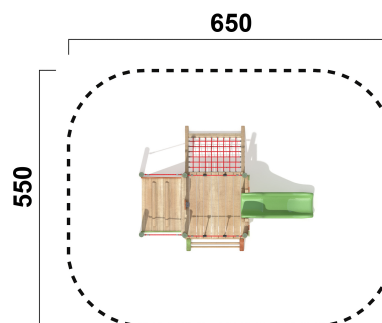

RO1103.02

Kleinspielgerät Lia

KLEINSPIELGERÄTE

Material

Robinie - färbig

Geräteabmessung

L: 350 cm | B: 236 cm | H: 140 cm

Sicherheitsbereich

L: 654 cm | B: 550 cm

Max. Fallhöhe

55 cm

Alter (ab Jahren)

1

Fundamente

10 Stk. L: 70 cm | B: 70 cm | H: 100 cm

Norm

EN1176 - Norm TÜV geprüft

Beschreibung

KSP-Thema Robinie
Robinien im Tastverfahren geschliffen
Oberfläche natur mit farbig lasierten Elementen

KLEINSPIELGERÄT LIA

- 1 Rutschenwand aus Robinie
- 1 Bergsteigerrampe schräg
- 1 Podest 55cm mit viereckigen Boden
- 1 Netzaufstieg klein
- 1 Leiter Podesthöhe mit 55cm

- Rutsche im Lieferumfang nicht enthalten!