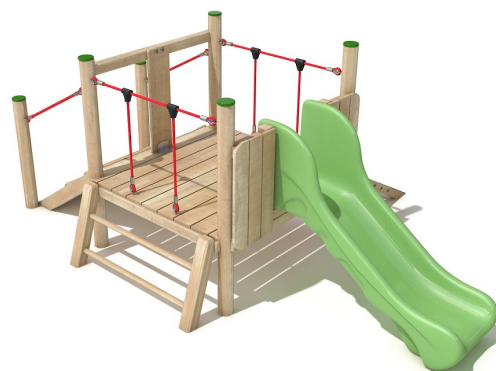

RO1103.01

Kleinspielgerät Lia

KLEINSPIELGERÄTE

Material

Robinie - natur

Geräteabmessung

L: 350 cm | B: 236 cm | H: 140 cm

Sicherheitsbereich

L: 654 cm | B: 550 cm

Max. Fallhöhe

55 cm

Alter (ab Jahren)

1

Fundamente

10 Stk. L: 70 cm | B: 70 cm | H: 100 cm

Norm

EN1176 - Norm TÜV geprüft

Beschreibung

KSP-Thema Robinie
Robinie im Tastverfahren geschliffen
Oberfläche natur

KLEINSPIELGERÄT LIA

- 1 Rutschenwand aus Robinie
- 1 Bergsteigerrampe schräg
- 1 Podest 55cm mit viereckigen Boden
- 1 Netzaufstieg klein
- 1 Leiter Podesthöhe mit 55cm

- Rutsche im Lieferumfang nicht enthalten!