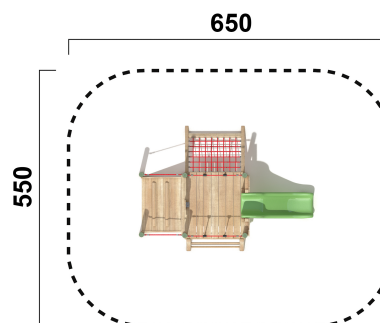

RO1103.01

Kleinspielgerät Lia

KLEINSPIELGERÄTE

Material

Robinie - natur

Geräteabmessung

L: 350 cm | B: 236 cm | H: 140 cm

Sicherheitsbereich

L: 654 cm | B: 550 cm

Max. Fallhöhe

55 cm

Alter (ab Jahren)

1

Fundamente

10 Stk. L: 70 cm | B: 70 cm | H: 100 cm

Norm

EN1176 - Norm TÜV geprüft

Beschreibung

KSP-Thema Robinie
Robinie im Tastverfahren geschliffen
Oberfläche natur

KLEINSPIELGERÄT LIA

- 1 Rutschenwand aus Robinie
- 1 Bergsteigerrampe schräg
- 1 Podest 55cm mit viereckigen Boden
- 1 Netzaufstieg klein
- 1 Leiter Podesthöhe mit 55cm