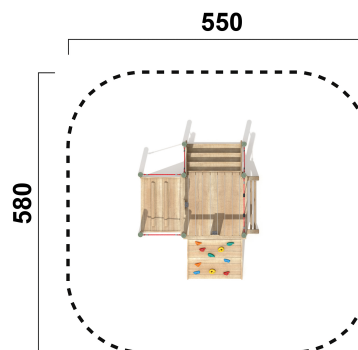

RO1102.01

Kleinspielgerät Emmi

KLEINSPIELGERÄTE

Material

Robinie - natur

Geräteabmessung

L: 270 cm | B: 250 cm | H: 140 cm

Sicherheitsbereich

L: 550 cm | B: 580 cm

Max. Fallhöhe

55 cm

Alter (ab Jahren)

1

Fundamente

12 Stk. L: 70 cm | B: 70 cm | H: 100 cm

Norm

EN1176 - Norm TÜV geprüft

Beschreibung

KSP-Thema Robinie
Robinie im Tastverfahren geschliffen
Oberfläche natur

KLEINSPIELGERÄT EMMI

- 1 Leiter Podesthöhe 55cm
- 1 Bergsteigerrampe schräg
- 1 Kletterwand schräg
- 1 Stiege breit
- Podest 55cm hoch
  mit viereckigen Boden