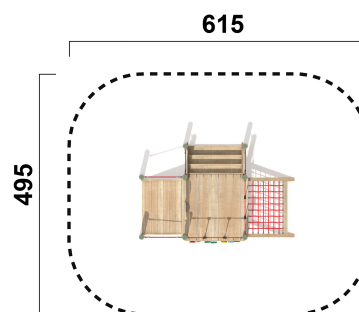

RO1101.01

Kleinspielgerät Cleo

KLEINSPIELGERÄTE

Material

Robinie - natur

Geräteabmessung

L: 300 cm | B: 195 cm | H: 140 cm

Sicherheitsbereich

L: 615 cm | B: 495 cm

Max. Fallhöhe

55 cm

Alter (ab Jahren)

1

Fundamente

10 Stk. L: 70 cm | B: 70 cm | H: 100 cm

Norm

EN1176 - Norm TÜV geprüft

Beschreibung

KSP-Thema Robinie
Robinie im Tastverfahren geschliffen
Oberfläche natur

KLEINSPIELGERÄT CLEO

- 1 Bergsteiger schräg
- 1 Kletterwand gerade
- 1 Netzaufstieg klein
- 1 Stiege breit
- 1 Podest mit der Höhe von 55cm mit viereckigen Boden