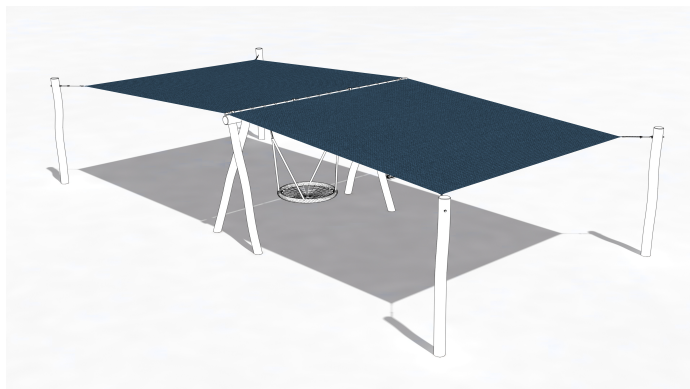

SG2048.00

Sonnensegel Blue Sapphire mit Ösen

BESCHATTUNG

Material

Segel & Abdeckung

Geräteabmessung

L: 0 cm | B: 0 cm | H: 0 cm

Sicherheitsbereich

L: 0 cm | B: 0 cm

Max. Fallhöhe

0 cm

Alter (ab Jahren)

0

Fundamente

0 Stk. L: 0 cm | B: 0 cm | H: 0 cm

Norm

Produkt ohne Plakette TÜV geprüft

Beschreibung

SEGEL FÜR SCHAUKEL

- Sonnensegelfarbe Austronet 940 Blue Sapphire
- Sonnensegel aus einem hochverstrecktem HDPE Gewebe
- hochreissfest, sehr robust
- hohe UV Beständigkeit, verrottet oder verschimmelt nicht
- witterungsbeständig und Wasser abweisend
- Schattierwert Sonnensegel ca. 85 %
- inkl. Bund mit Schlaufen
- einseitig Ösen
- Bei Bestellung Fallschutzlänge, Schaukelbalkenlänge, Schaukelbalkenhöhe und Artikelnummer angeben!