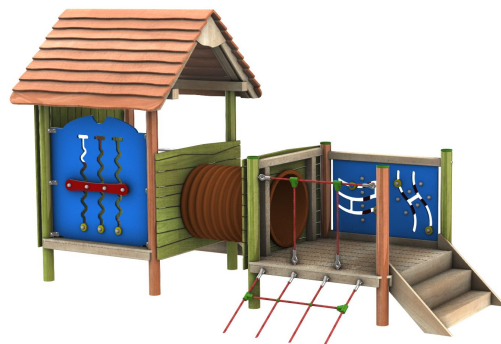

RO1126.02

Spielhaus Robinie

SPIELHAUSER

Material

Geräteabmessung

L: 0 cm | B: 0 cm | H: 0 cm

Sicherheitsbereich

L: 0 cm | B: 0 cm

Beschreibung

KSP-Thema Robinie
Robinie im Tastverfahren geschliffen
Oberfläche natur mit farbig lasierten Elementen

SPIELHAUS

- aus Robinienholz
- mit Dach und Boden
- 1 Kriechrohr
- 1 Seilaufstieg
- 1 Stiege
- 2 Spielwände