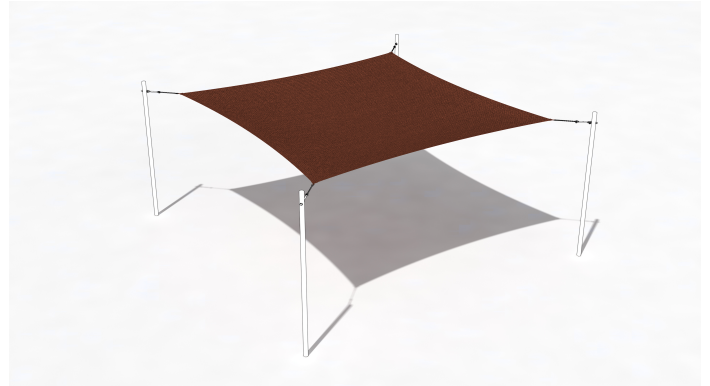

SG2028.00

Sonnensegel Mocca per m² ohne

BESCHATTUNG

Material

Segel & Abdeckung

Geräteabmessung

L: 0 cm | B: 0 cm | H: 0 cm

Sicherheitsbereich

L: 0 cm | B: 0 cm

Max. Fallhöhe

0 cm

Alter (ab Jahren)

0

Fundamente

0 Stk. L: 0 cm | B: 0 cm | H: 0 cm

Norm

Produkt ohne Plakette TÜV geprüft

Beschreibung

SONNENSEGEL

- Sonnensegelfarbe Austronet 940 Mocca
- Sonnensegel aus einem hochverstrecktem HDPE Gewebe
- hochreissfest, sehr robust
- hohe UV Beständigkeit, verrottet oder verschimmelt nicht
- witterungsbeständig und Wasser abweisend
- Schattierwert Sonnensegel ca. 85 %
- inkl. Bund mit Schlaufen
- ohne Mittelverspannung (Patch)
- per m²