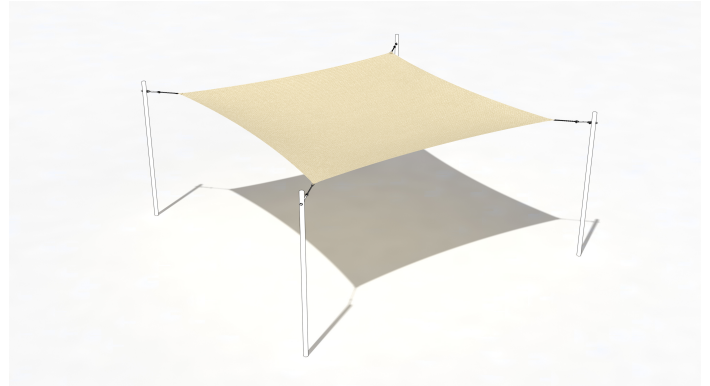

SG2027.00

Sonnensegel Elfenbein per m² ohne

BESCHATTUNG

Material

Segel & Abdeckung

Geräteabmessung

L: 0 cm | B: 0 cm | H: 0 cm

Sicherheitsbereich

L: 0 cm | B: 0 cm

Max. Fallhöhe

0 cm

Alter (ab Jahren)

0

Fundamente

0 Stk. L: 0 cm | B: 0 cm | H: 0 cm

Norm

Produkt ohne Plakette TÜV geprüft

Beschreibung

SONNENSEGEL

- Sonnensegelfarbe Austronet 940 Elfenbein
- Sonnensegel aus einem hochverstrecktem HDPE Gewebe
- hochreissfest, sehr robust
- hohe UV Beständigkeit, verrottet oder verschimmelt nicht
- witterungsbeständig und Wasser abweisend
- Schattierwert Sonnensegel ca. 85 %
- inkl. Bund mit Schlaufen
- ohne Mittelverspannung (Patch)
- per m²