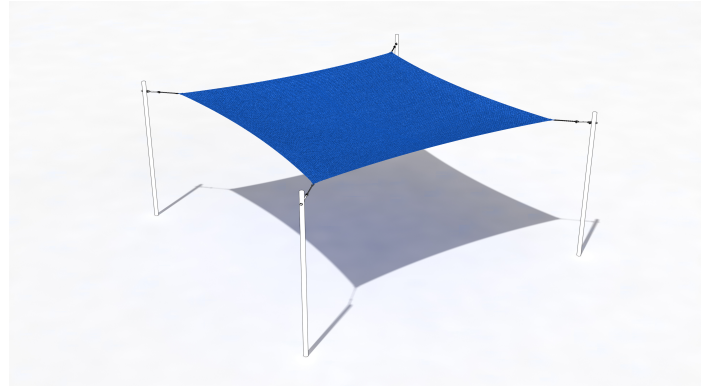

SG2025.00

Sonnensegel Blue Ozean per m²

BESCHATTUNG

Material

Segel & Abdeckung

Geräteabmessung

L: 0 cm | B: 0 cm | H: 0 cm

Sicherheitsbereich

L: 0 cm | B: 0 cm

Max. Fallhöhe

0 cm

Alter (ab Jahren)

0

Fundamente

0 Stk. L: 0 cm | B: 0 cm | H: 0 cm

Norm

Produkt ohne Plakette TÜV geprüft

Beschreibung

SONNENSEGEL

- Sonnensegelfarbe Austronet 940 Blue Ozean
- Sonnensegel aus einem hochverstrecktem HDPE Gewebe
- hochreissfest, sehr robust
- hohe UV Beständigkeit, verrottet oder verschimmelt nicht
- witterungsbeständig und Wasser abweisend
- Schattierwert Sonnensegel ca. 85 %
- inkl. Bund mit Schlaufen
- ohne Mittelverspannung (Patch)
- per m²